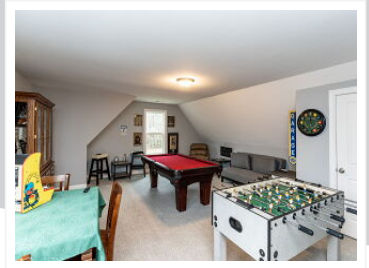

415 Brazil Nut Lane, Smithfield, NC 27577

View virtual tour at:  
<https://tours.visualproperties.net/932d4a40/>

**Thomas Parker**

Realtor  
327829  
(919) 631-7400  
parkermusichouse@gmail.com