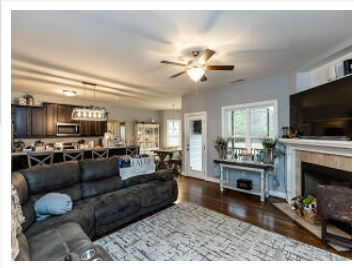

415 Brazil Nut Lane, Smithfield, NC 27577

View virtual tour at:  
<https://tours.visualproperties.net/932d4a40/>

**Thomas Parker**

Realtor  
327829  
(919) 631-7400  
parkermusichouse@gmail.com