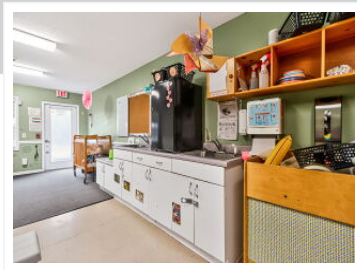

1480 McNeill Road, Sanford, NC 27330

View virtual tour at:  
<https://tours.visualproperties.net/7f17f405/>

**Martha Lucas**  
Real Estate Specialist  
255914  
(919) 280-2484  
marthalucas@remax.net

**RE/MAX United**