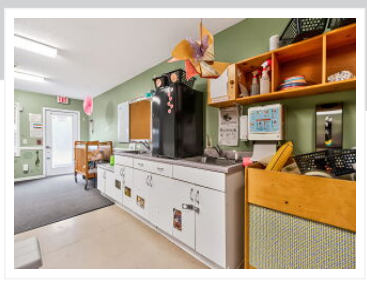

1480 McNeill Road, Sanford, NC 27330

View virtual tour at:  
<https://tours.visualproperties.net/7f17f405/>

**Martha Lucas**  
Real Estate Specialist  
255914  
(919) 280-2484  
marthalucas@remax.net

**RE/MAX United**